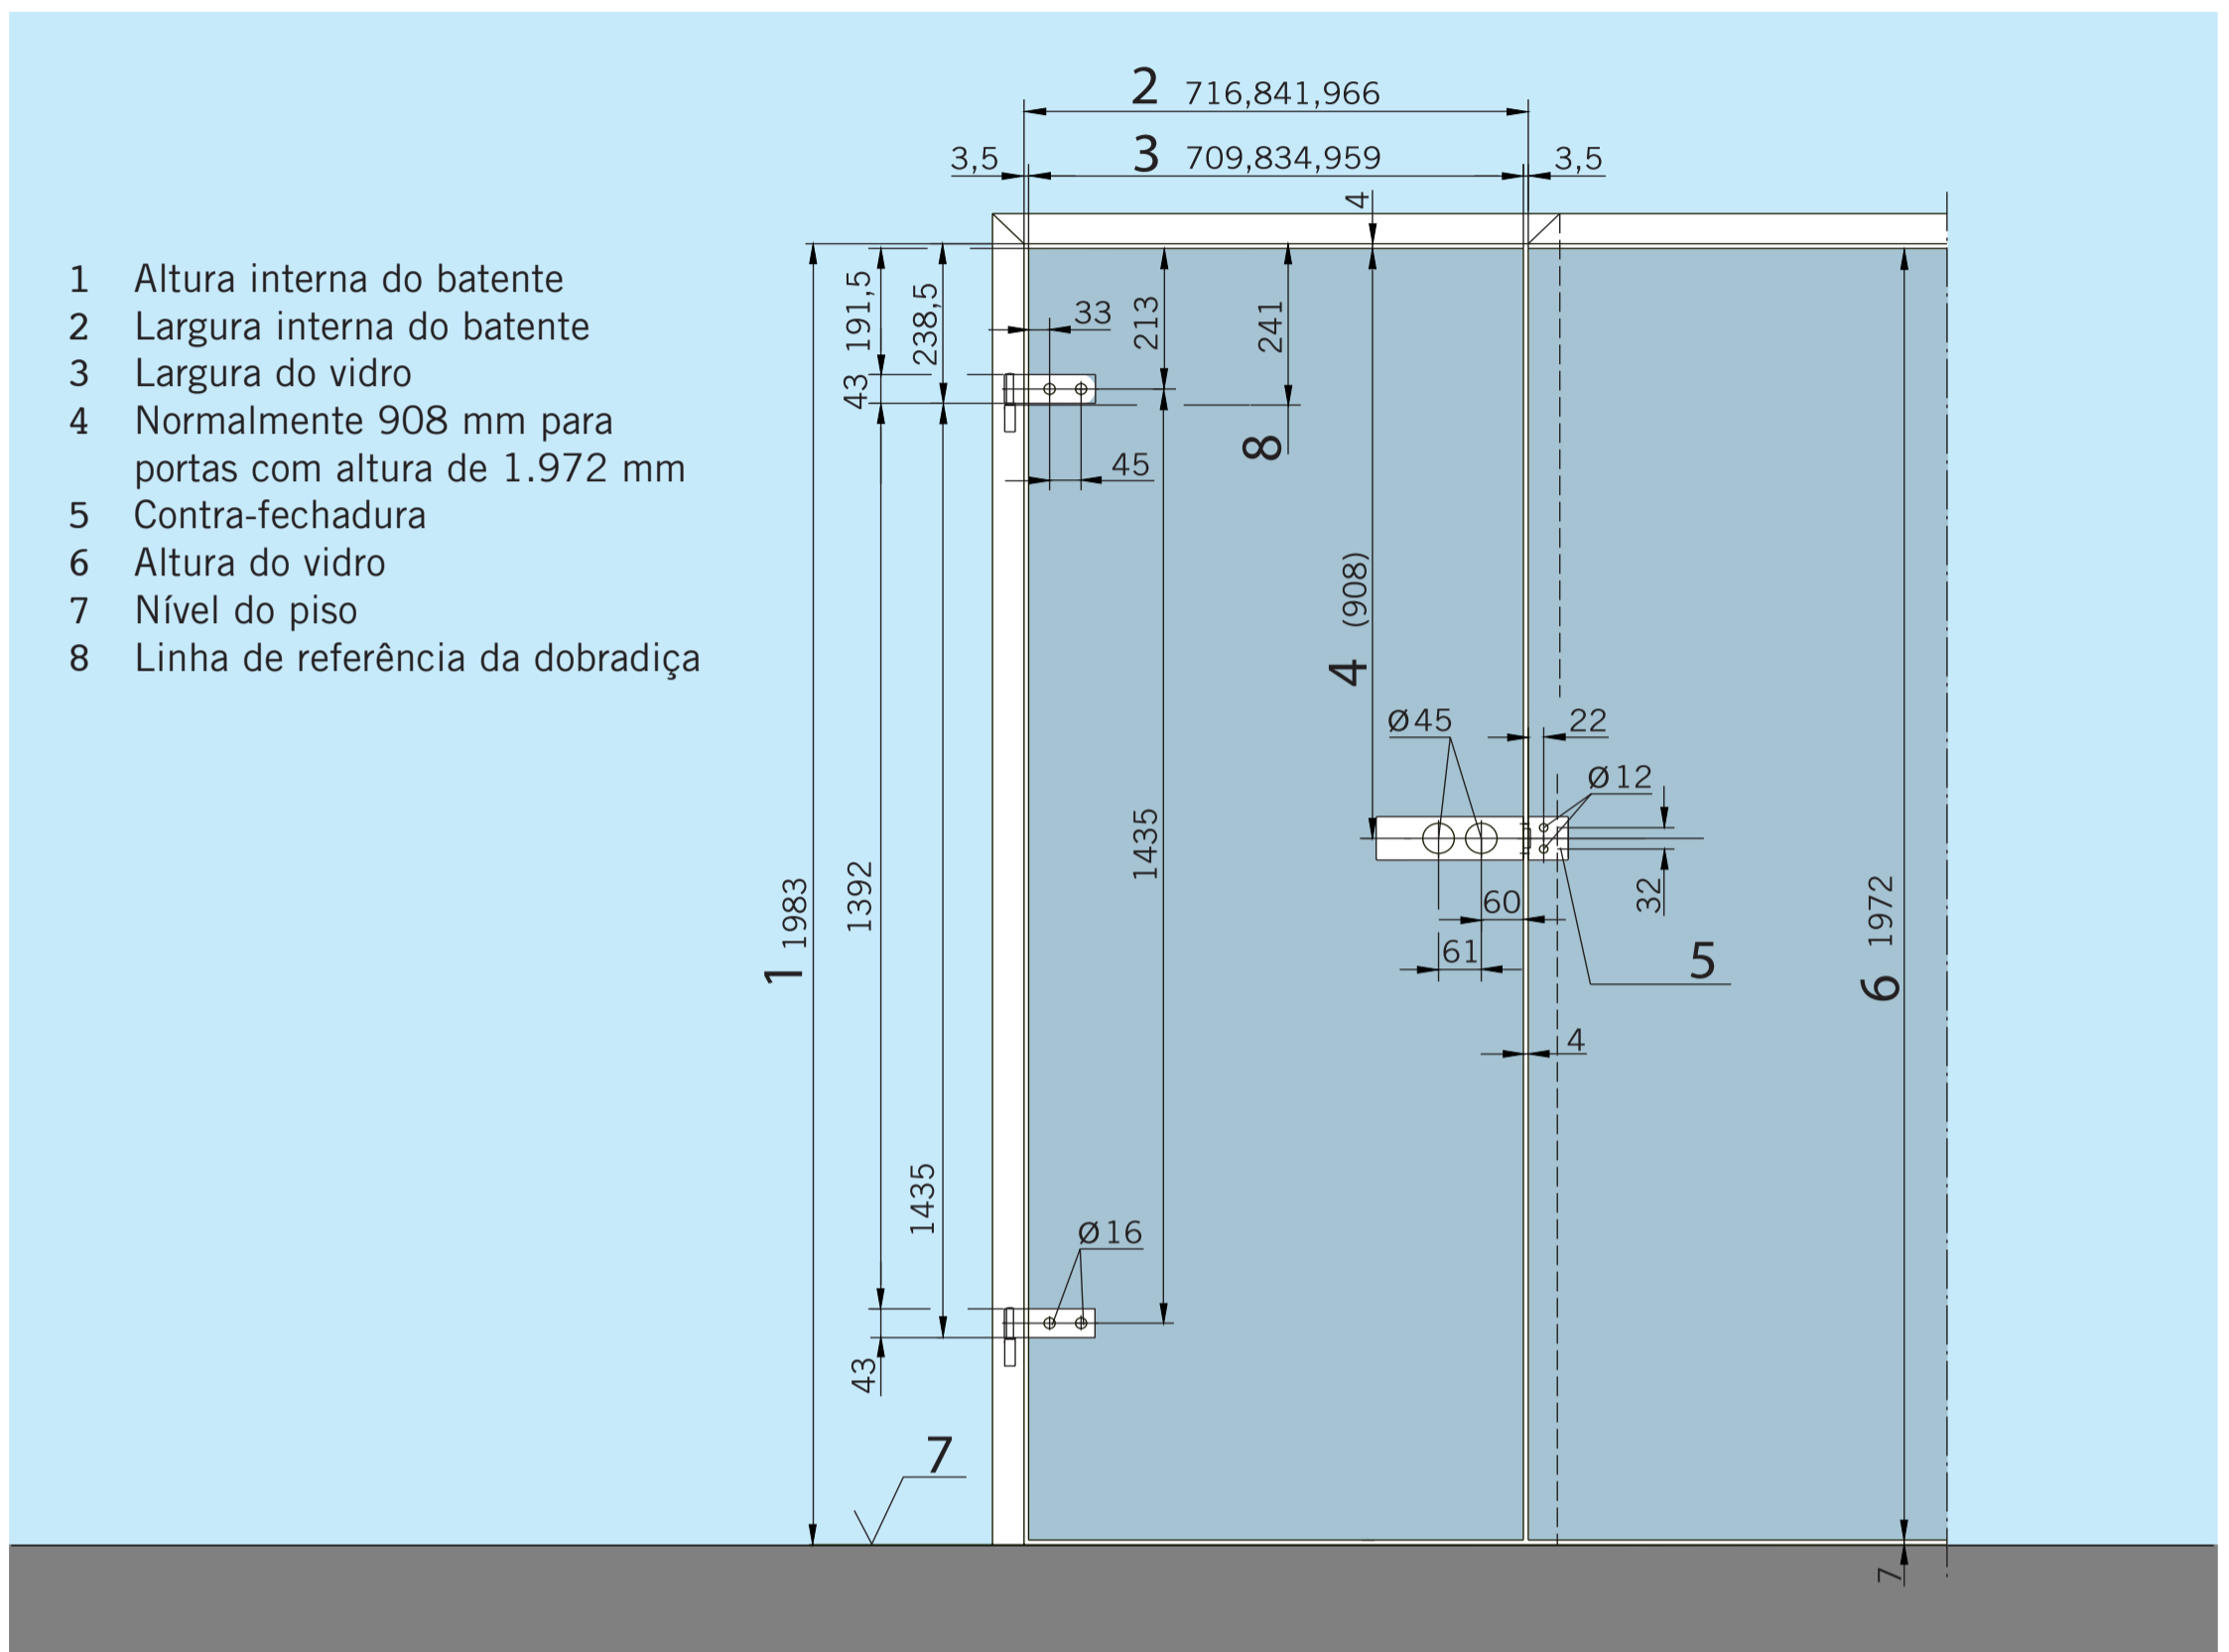

Preparada para maçanetas com eixo  
quadrado de 8 mm.

Peso máximo da porta: 45 kg

Largura máxima: 1.000 mm

**LEGENDAS:**

**AI 114** = anodizado natural

**Sim. Inox 107** = simula aço inox fosco

Dimensões, furações e folgas dos vidros temperados

- 1 Altura interna do batente
- 2 Largura interna do batente
- 3 Largura do vidro
- 4 Normalmente 908 mm para portas com altura de 1.972 mm
- 5 Contra-fechadura
- 6 Altura do vidro
- 7 Nível do piso
- 8 Linha de referência da dobradiça