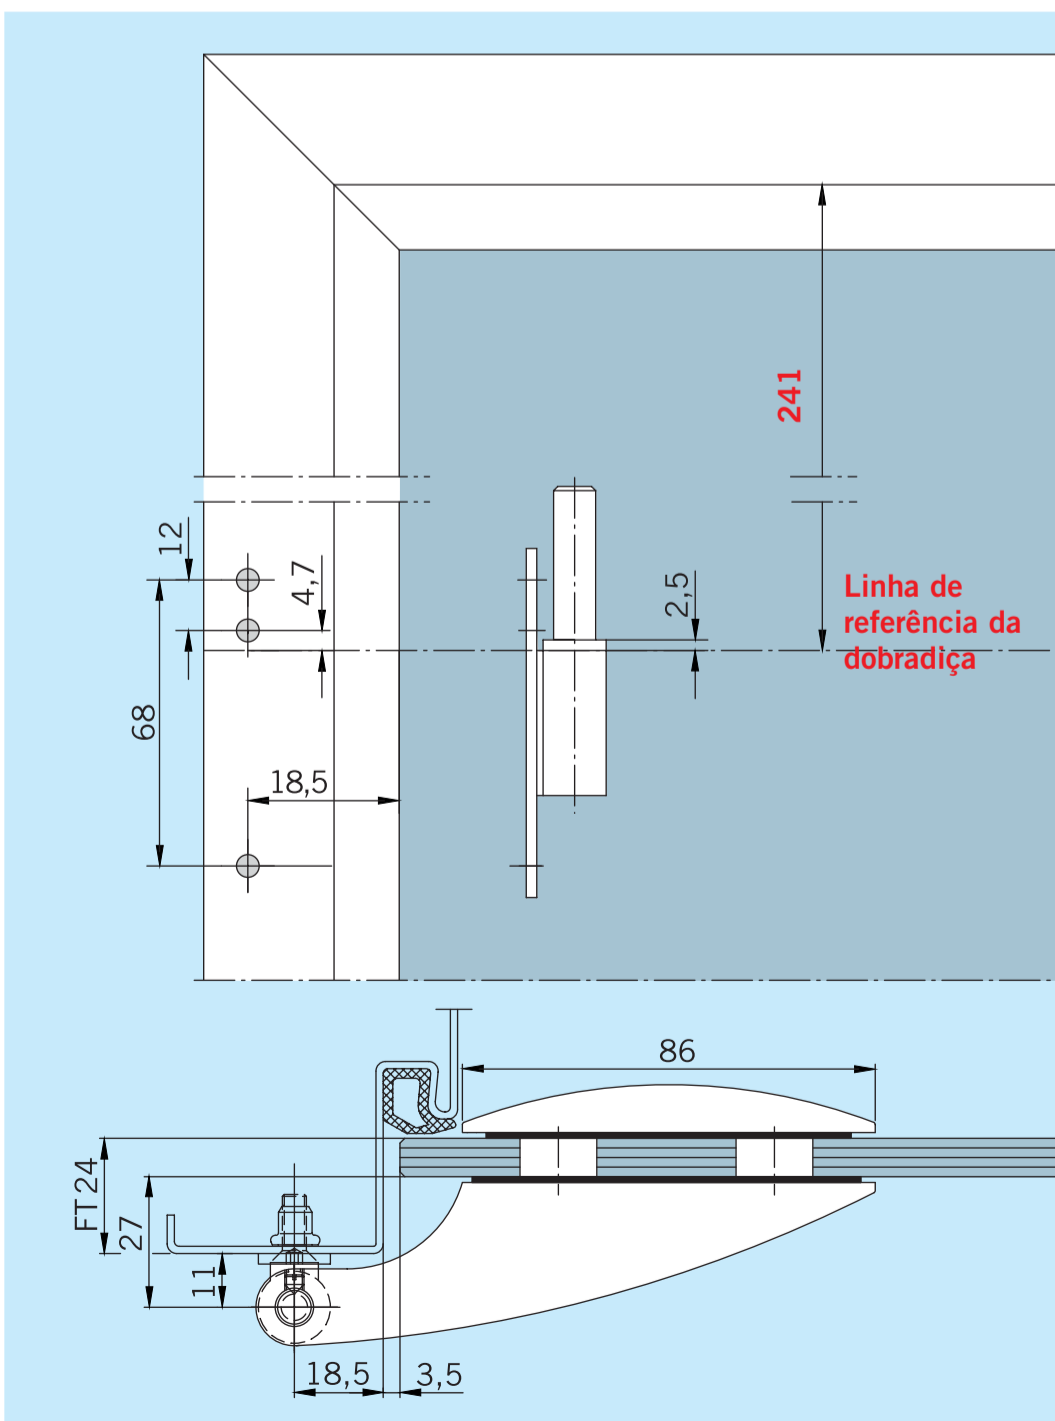

Preparada para maçanetas com eixo  
quadrado de 8 mm.

Peso máximo da porta: 45 kg

Largura máxima: 1.000 mm

**LEGENDAS:**

**AI 114** = anodizado natural

**Sim. Inox 107** = simula aço inox fosco

Dimensões, furações e folgas dos vidros temperados

- 1 Altura interna do batente
- 2 Largura interna do batente
- 3 Largura do vidro
- 4 Normalmente 908 mm para portas com altura de 1.972 mm
- 5 Contra-fechadura
- 6 Altura do vidro
- 7 Nível do piso
- 8 Linha de referência da dobradiça