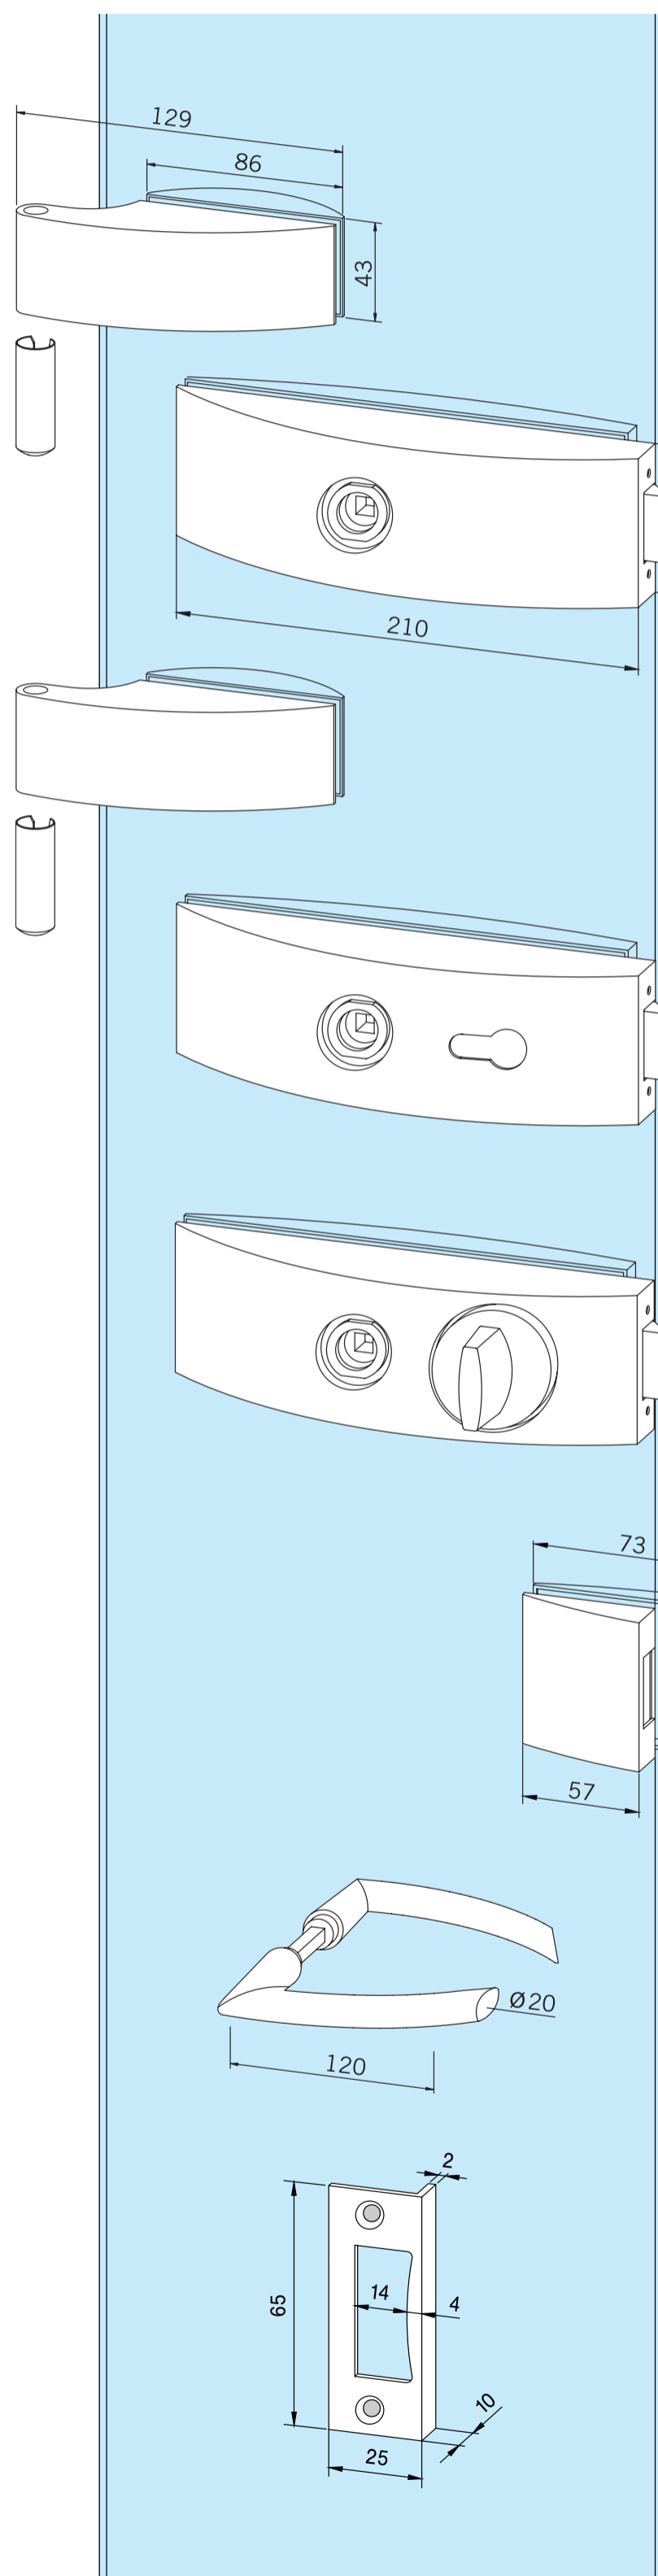

Conjuntos Completos para vidro temperado 10 mm

Kit Interno

Fechadura sem tranca
2 dobradiças c/ luvas
2 pivots

Maçaneta

Contra-testa

Peso: 2,129 kg

915.01.02093 (AI 114)

915.01.02092 (Sim. Inox 107)

Kit Entrada

Fechadura com cil. Euro

2 dobradiças c/ luvas

2 pivots

Maçaneta

Contra-testa

Peso: 2,114 kg

915.01.01093 (AI 114)

915.01.01092 (Sim. Inox 107)

Kit Toilet

Fechadura WC

2 dobradiças c/ luvas

2 pivots

Maçaneta

Contra-testa

Peso: 2,265 kg

915.01.03093 (AI 114)

915.01.03092 (Sim. Inox 107)

Contra-fechadura

(opcional)

Peso: 0,610 kg

995.15.01093 (AI 114)

995.15.01092 (Sim. Inox 107)

Maçaneta ARCOS

Contra-testa