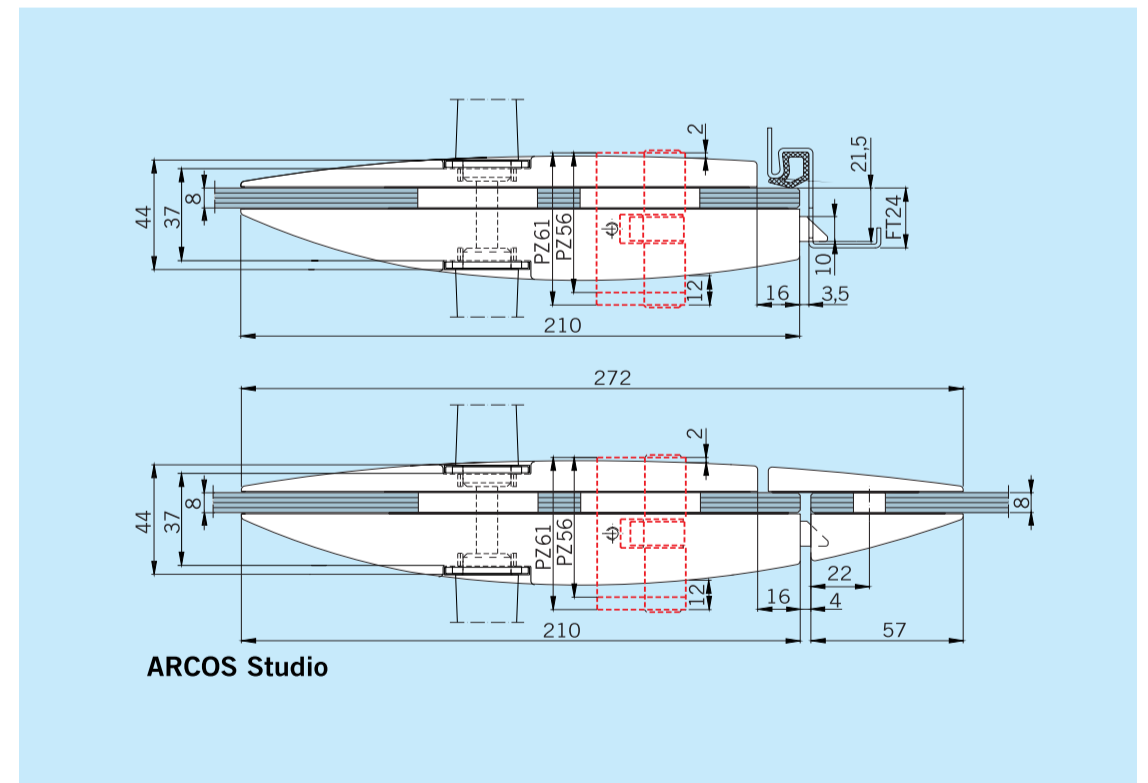

Preparada para maçanetas com eixo  
quadrado de 8 mm.

Peso máximo da porta: 45 kg

Largura máxima: 1.000 mm

**LEGENDAS:**

**AI 114** = anodizado natural

**Sim. Inox 107** = simula aço inox fosco

Dimensões, furações e folgas dos vidros temperados

- 1 Altura interna do batente
- 2 Largura interna do batente
- 3 Largura do vidro
- 4 Normalmente 908 mm para portas com altura de 1.972 mm
- 5 Contra-fechadura
- 6 Altura do vidro
- 7 Nível do piso
- 8 Linha de referência da dobradiça